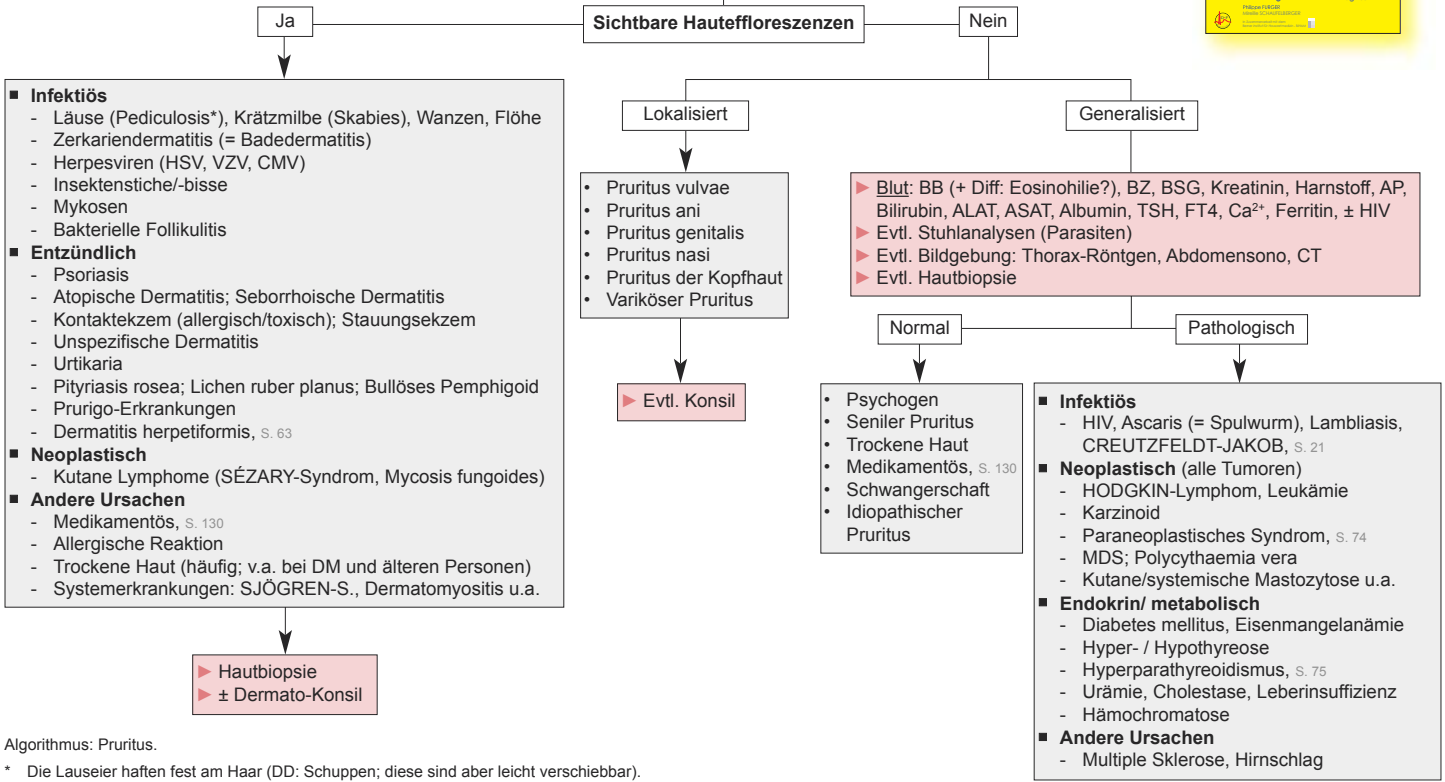

Algo
P

Pruritus

Algorithmus: Pruritus.

* Die Lauseier haften fest am Haar (DD: Schuppen; diese sind aber leicht verschiebbar).